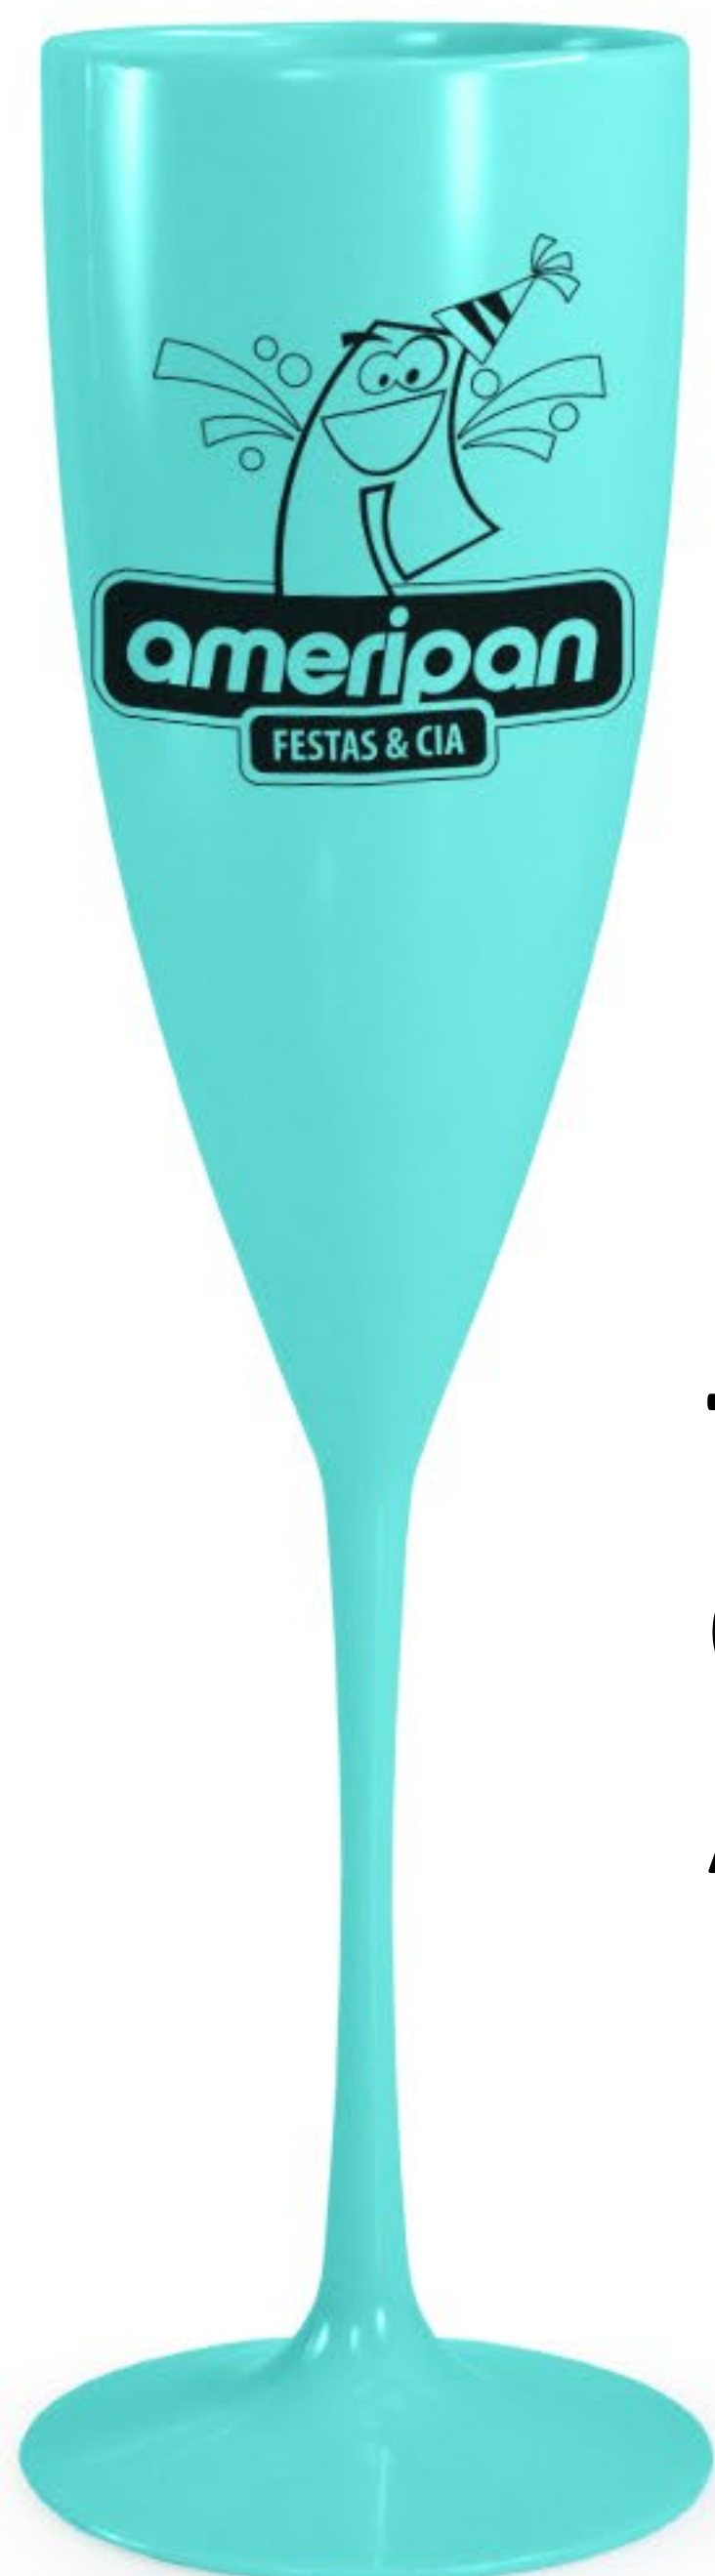

**Taça de Gin**

Altura: **20 cm**

Diâmetro: **10 cm**

**01**

**Cores disponíveis:**

**02**

**03**

**04**

## **Taça de Gin**

Altura: **19,5 cm**

Diâmetro: **10 cm**

**Cores disponíveis:**

**02**

**Modelo: 005**

## Taça de Champanhe

Altura: 21,5 cm

Diâmetro: 5,5 cm

**Cores disponíveis:**

**02**

**Modelo: 009**

## Taça de Champanhe

Altura: 21,5 cm

Diâmetro: 5,5 cm

01

**Cores disponíveis:**

**Modelo: 010**

**Taça de  
Champanhe**

Altura: 20,5 cm