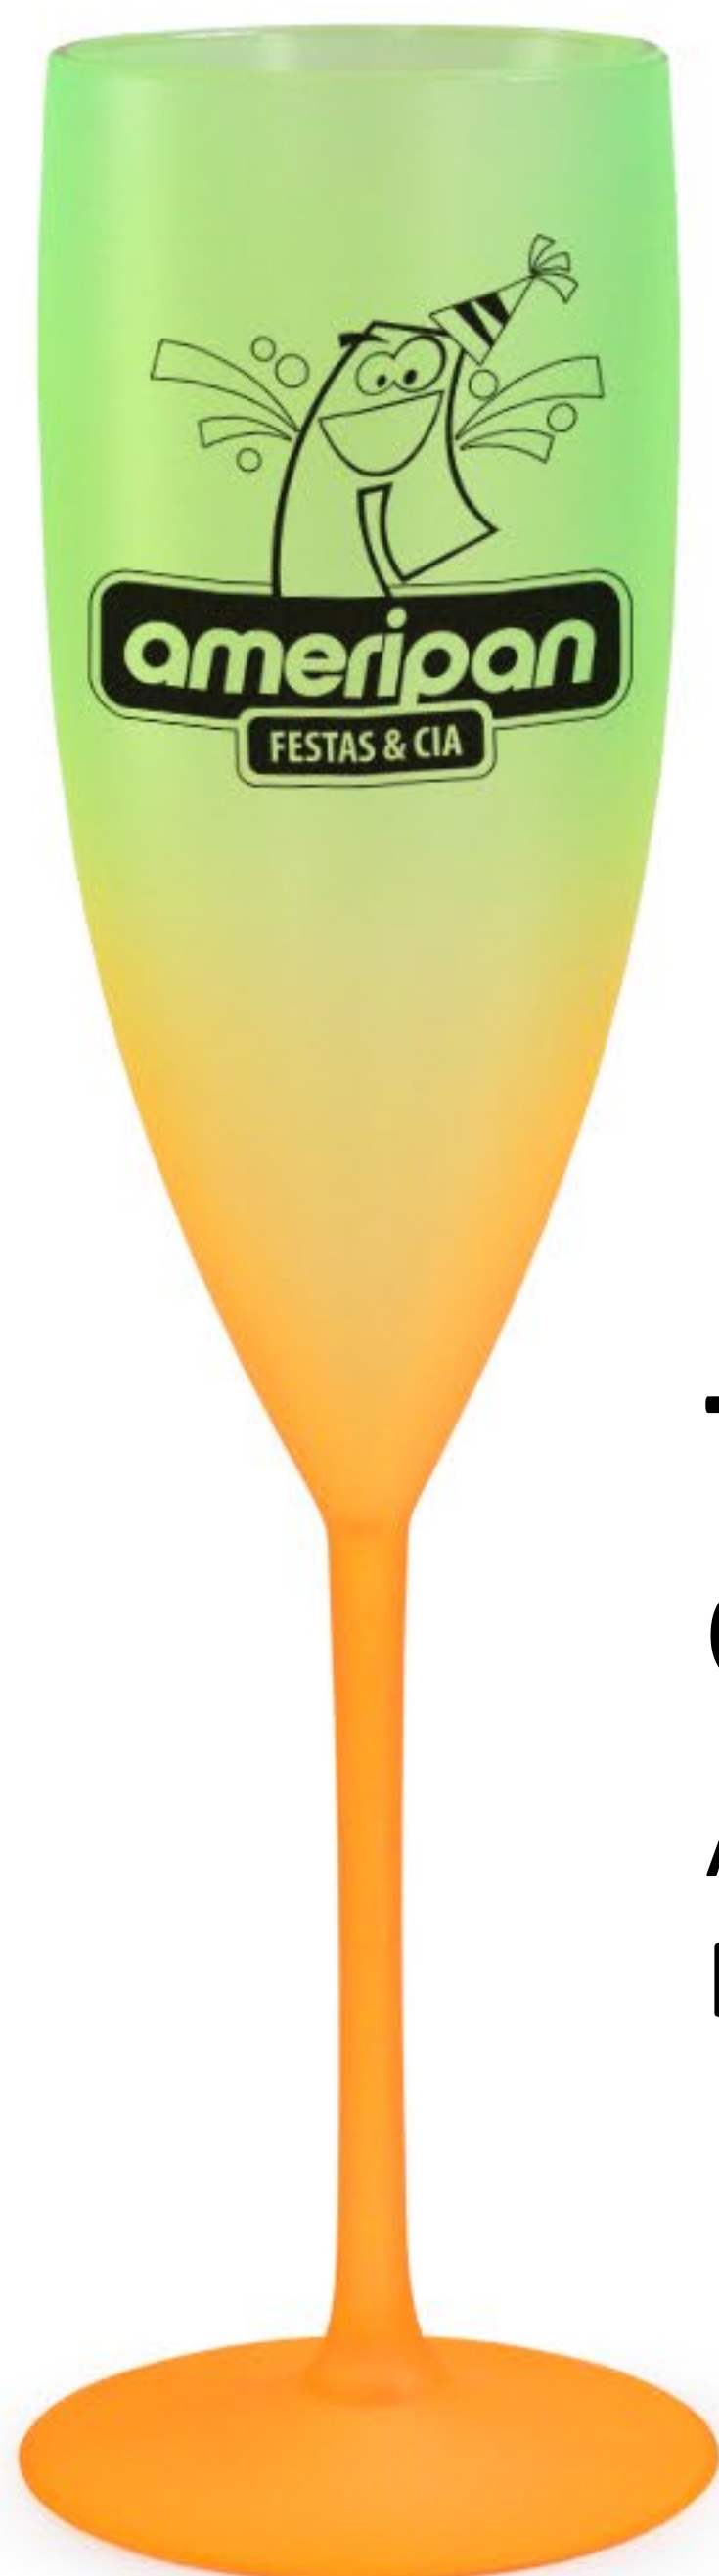

**Taça de Gin**

Altura: **20 cm**

Diâmetro: **10 cm**

**01**

**Cores disponíveis:**

**02**

**03**

**04**

## Taça de Champanhe

Altura: 21,5 cm

Diâmetro: 5,5 cm

**Cores disponíveis:**

**02**

**Modelo: 009**

## Taça de Champanhe

Altura: 21,5 cm

Diâmetro: 5,5 cm

01

**Cores disponíveis:**

**Modelo: 010**

**Taça de  
Champanhe**

Altura: 20,5 cm

Diâmetro: 5 cm

01

**Cores disponíveis:**

**Modelo: 011**

**Copo Drink**

Altura: **14,5 cm**

Diâmetro: **8,5 cm**

**Cores disponíveis:**